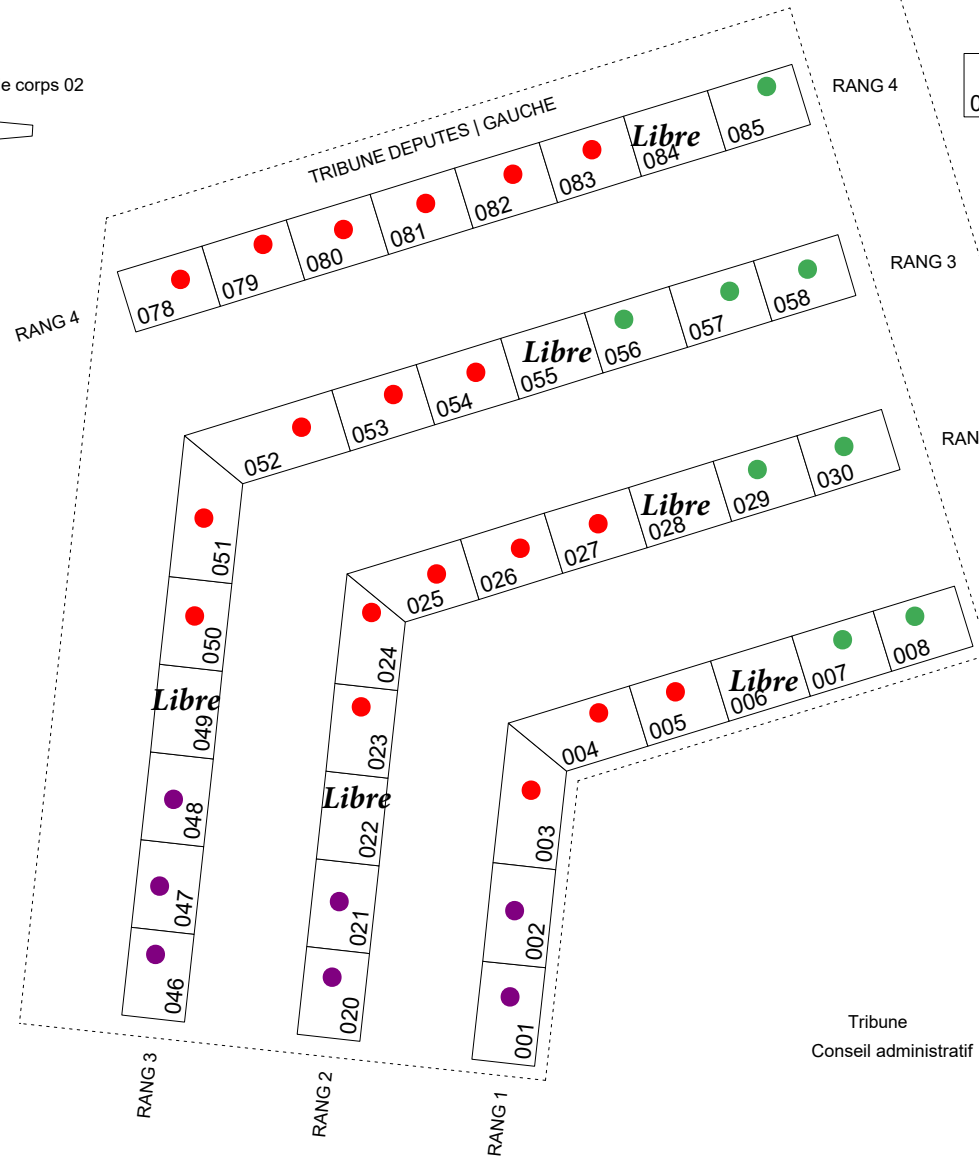

DESCRIPTIF PUPITRES

Côté Cour

Entrée salle

Garde corps 02

G2

RANG 4

RANG 3

RANG 2

RANG 1

102	104
101	R1
	103
	105

Table des Rapporteurs

Tribune  
Conseil administratif

CA	CA	CA	CA	CA	CA
106	107	108	109	110	111

Tribune  
Bureau

Sec.	Sec.	Sec.	Sec.	VP2	Prés.	VP1		SCM	SCM	SCM Technique
113	114	115	116	117	P1	118	119	120	121	122

Côté La Treille

- EAG
- SOC
- Verts-es
- PDC/LC
- PLR
- UDC
- MCG
- HP

Entrée salle

G1

Garde corps 01

● **PDC/LC :**

- 011 : Aubry-Conne Fabienne
- 012 : Miserez Alain
- 035 : Chaker-Mangeat Alia
- 036 : De Kalbermatten Alain
- 064 : Beaud Fabienne
- 065 : Zimmermann Luc
- 092 : Carron Anne
- 093 : von Arx Jean-Luc