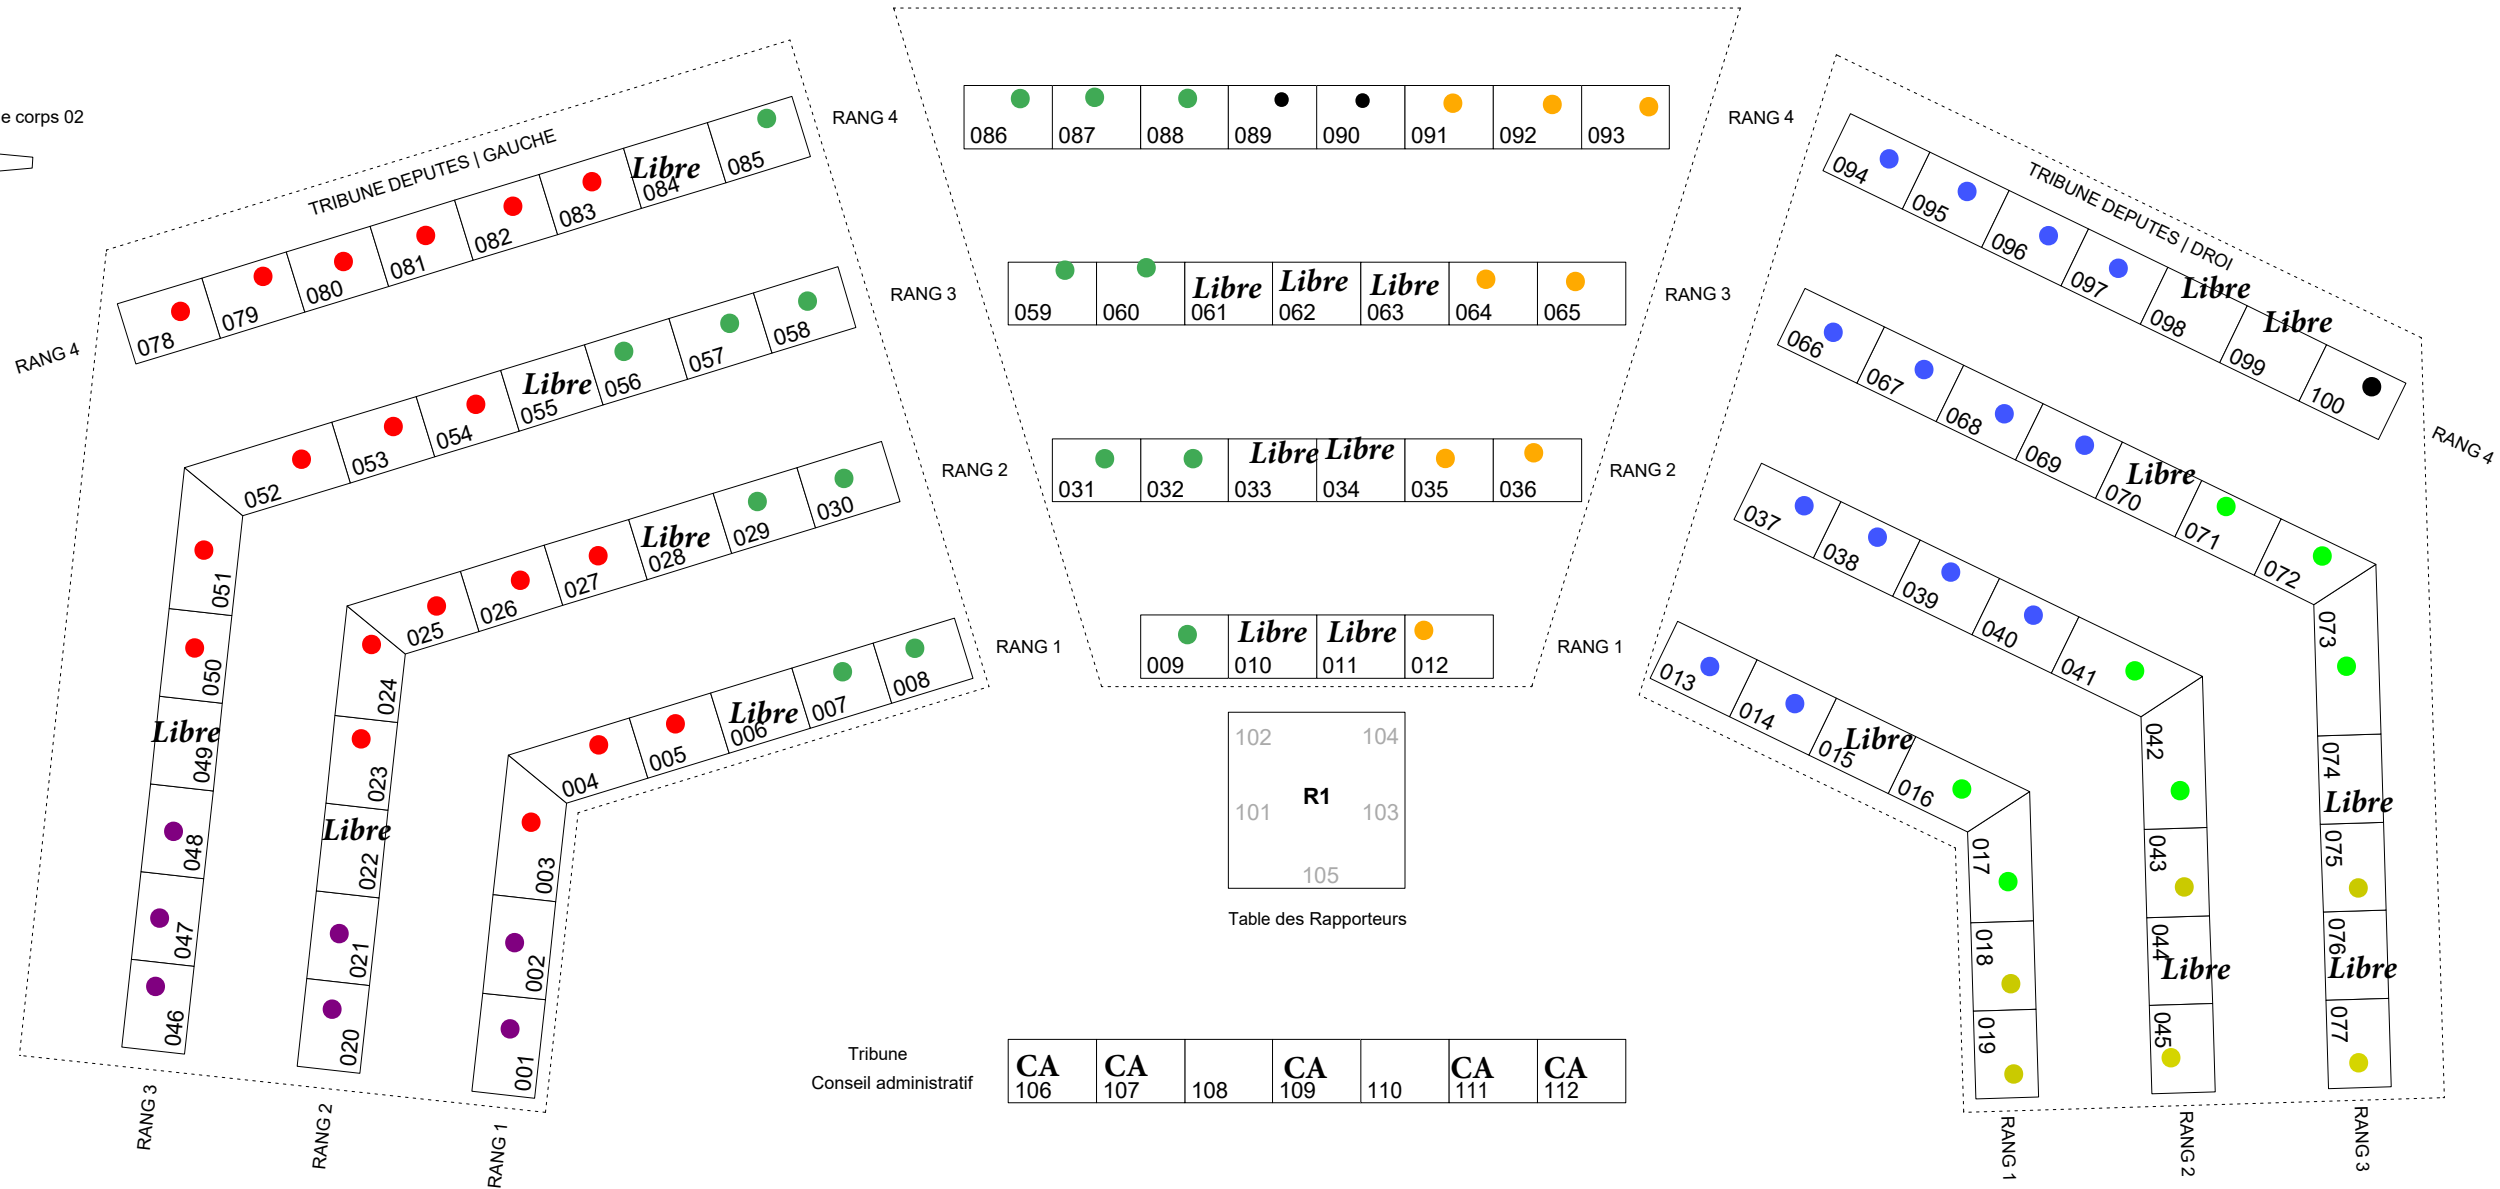

Entrée salle

Garde corps 02

G2

Entrée salle

G1

Garde corps 01

Tribune Bureau

Sec.	Sec.	Sec.	Sec.	VP2	Prés.	VP1		SCM	SCM	SCM Technique
113	114	115	116	117	P1	118	119	120	121	122

Tribune Conseil administratif

CA	CA		CA		CA	CA
106	107	108	109	110	111	112

Table des Rapporteurs

102	104
101	R1
	103
	105

- EAG
- SOC
- Verts-es
- LC
- PLR
- UDC
- MCG
- HP

Placements nominatifs

• LC

- 012 : Miserez Alain
- 035 : Borgeaud Aurélien
- 036 : de Kalbermatten Alain
- 064 : Beaud Fabienne
- 065 : Zimmermann Luc
- 092 : Carron Anne
- 091 : Aubry-Conne Fabienne
- 093 : von Arx Jean-Luc